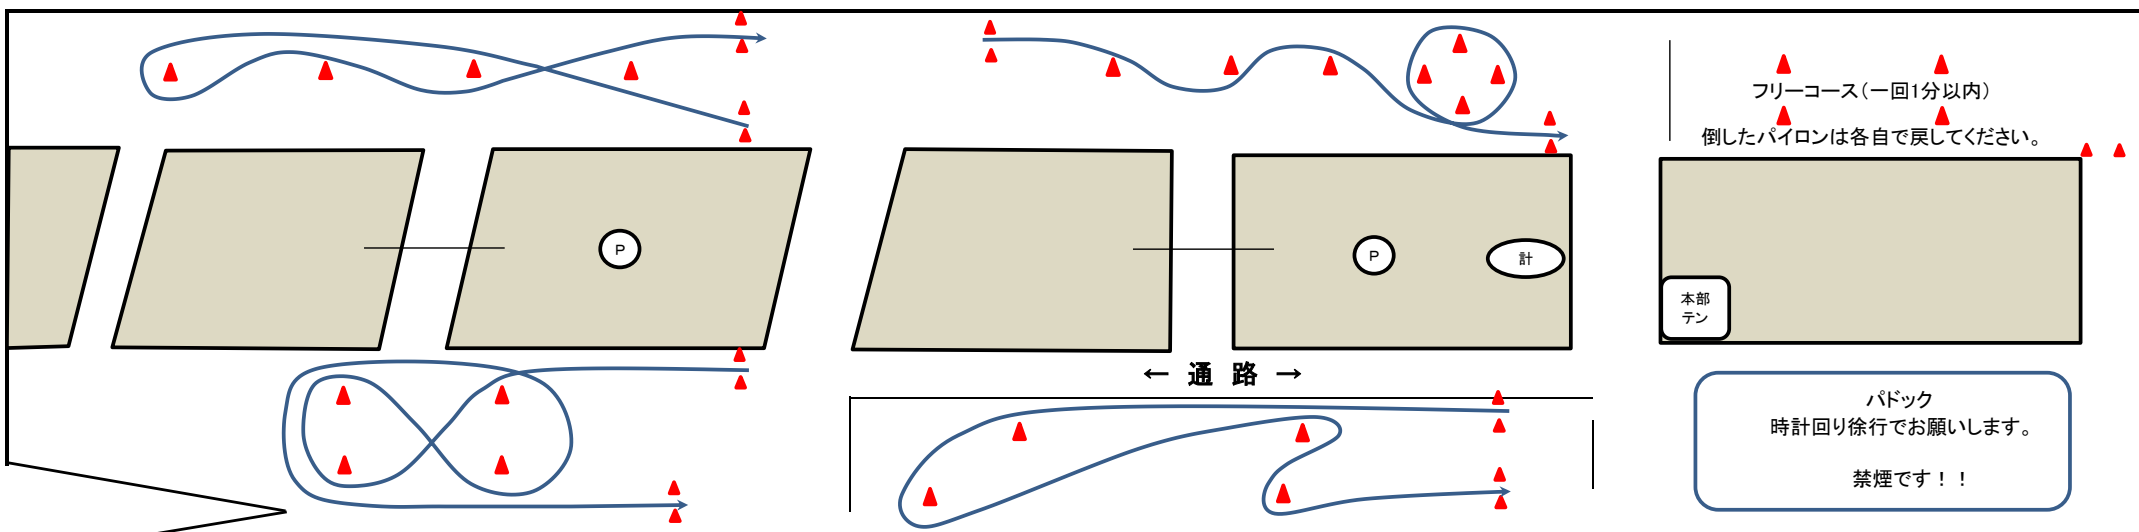

オサムファクトリー 初心者ジムカーナ走行会 in MAISHIMA 2018 春 H30. 5. 12

午後の本番コース

13:00 デモラン終了後 EXPクラスより順番に走行

EXP→A→B→C→D及びAT EXP→A→B→C→D及びAT

タイムアタック走行終了後、時間に余裕があればフリー走行とします。(タイムは計測しません)

16:00 ~表彰式とじゃんけん大会

※17:30 オフィシャルを含め完全撤収を目指します。
皆様のご協力をお願いいたします。

オサムファクトリー 初心者ジムカーナ走行会 in MAISHIMA 2018 春 H30. 5. 12

午前の練習コース

グループごとに走行時間枠があります。

- ① 8:45 ~ 9:15
- ② 9:15 ~ 9:45
- ③ 9:45 ~ 10:15
- ④ 10:15 ~ 10:45
- 10:45 ~ 全クラスフリー走行

各コースとも、前走者がゴールラインを通過してから走行してください。

11:50コースクローズド(本番コースへ変更)~テストラン
テストラン終了後コースオープン(慣熟歩行)~12:55