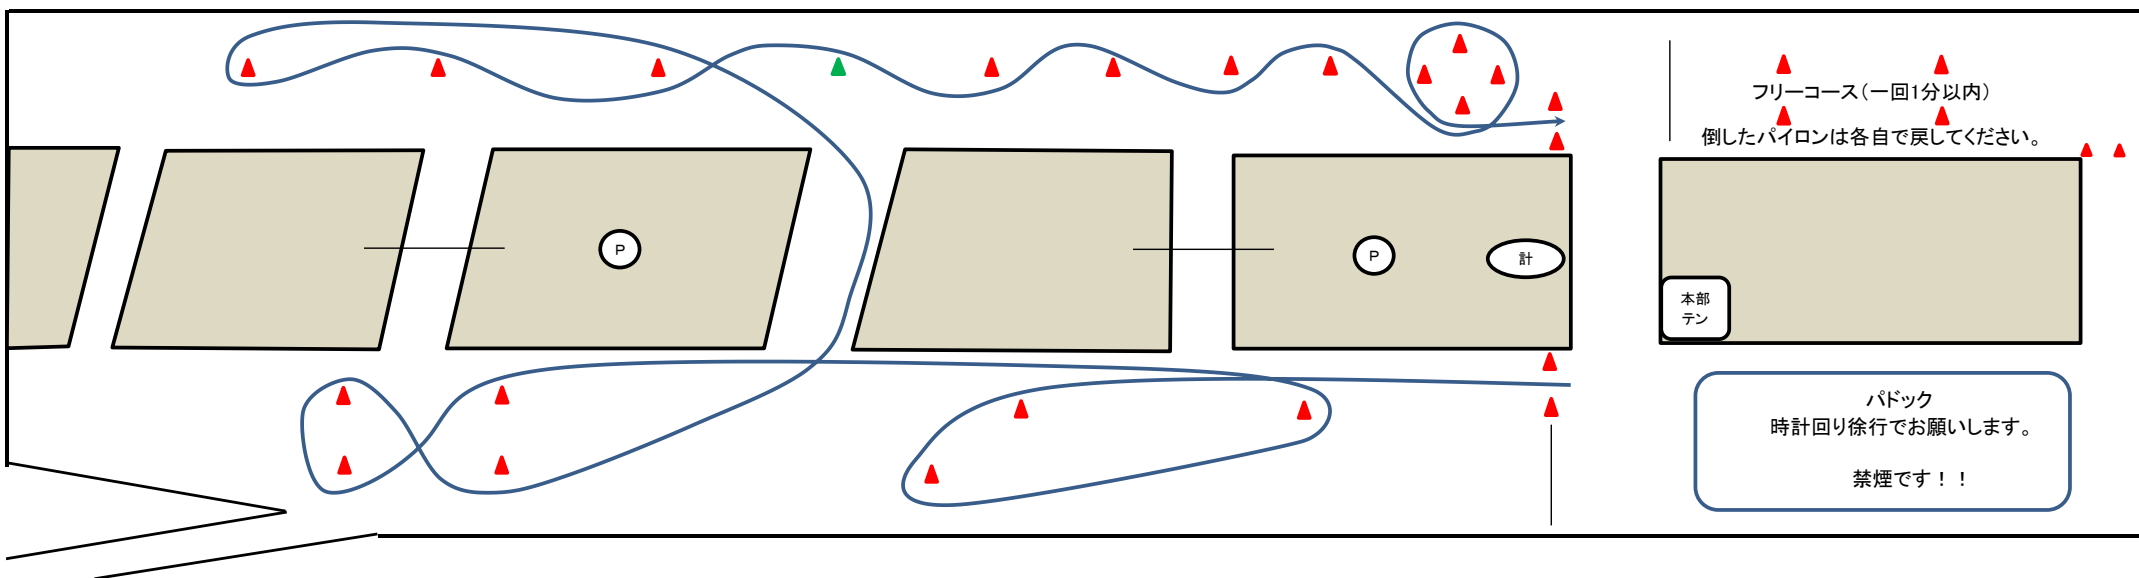

オサムファクトリー 初心者ジムカーナ走行会 in MAISHIMA 2018 春 H30. 5. 12

午後の本番コース

13:00 デモラン終了後 EXPクラスより順番に走行

EXP→A→B→C→D及びAT EXP→A→B→C→D及びAT

タイムアタック走行終了後、時間に余裕があればフリー走行とします。(タイムは計測しません)

16:00 ~表彰式とじゃんけん大会

※17:30 オフィシャルを含め完全撤収を目指します。
皆様のご協力をお願いいたします。

オサムファクトリー 初心者ジムカーナ走行会 in MAISHIMA 2018 春 H30. 5. 12

午前の練習コース

グループごとに走行時間枠があります。

- ① 8:45 ~ 9:15
- ② 9:15 ~ 9:45
- ③ 9:45 ~ 10:15
- ④ 10:15 ~ 10:45
- 10:45 ~ 全クラスフリー走行

各コースとも、前走者がゴールラインを通過してから走行してください。

11:50コースクローズド(本番コースへ変更)~テストラン
テストラン終了後コースオープン(慣熟歩行)~12:55