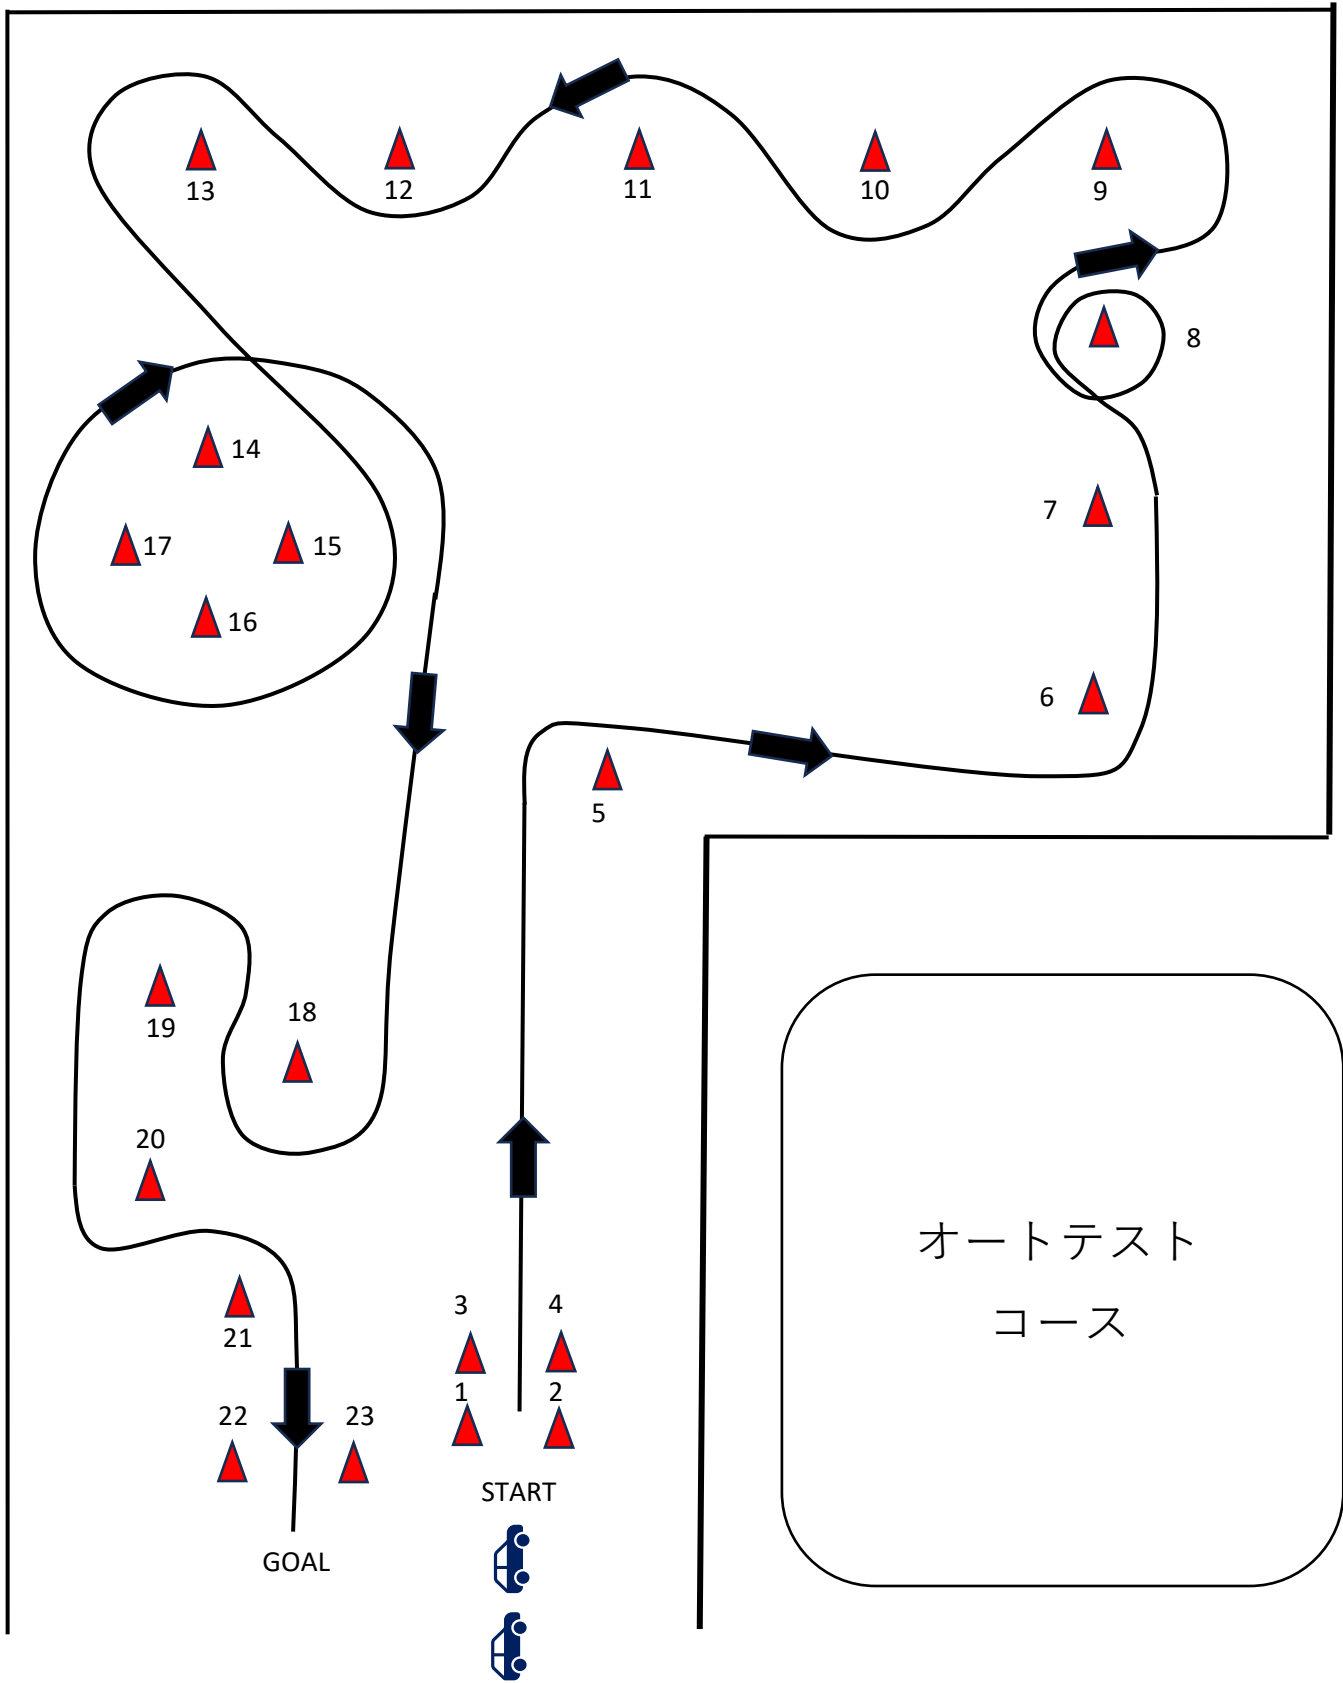

泉大津ジムカーナ走行会2026初夏（6月14日）コース図

↓ パドック・本部 ↓